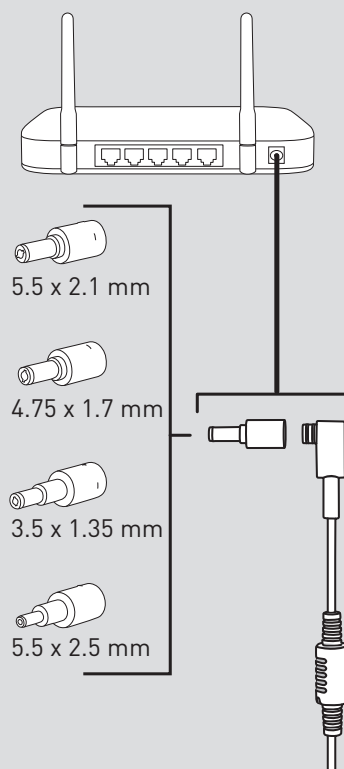

NAPÁJACIE KONEKTORY

POZNÁMKA:
Čas zálohy je vyjadrený v minútach, je meraný pri optimálnych prevádzkových podmienkach.